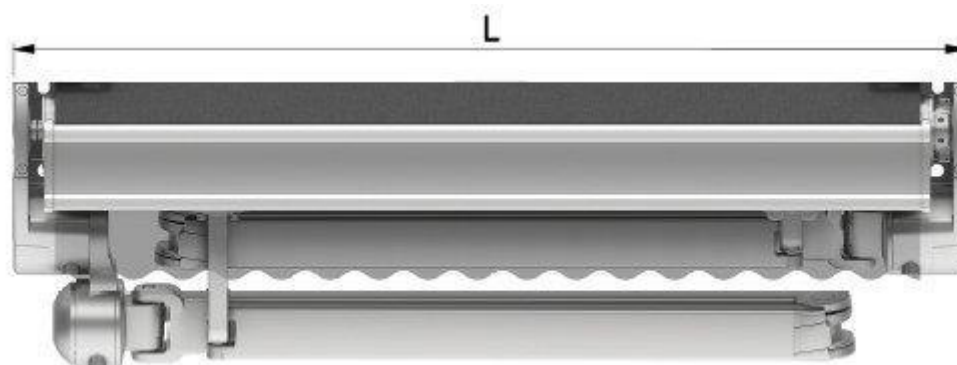

# Encombrement Store Monobloc Traditionnel

**Encombrement bras standard**

**Encombrement bras-croisés**

**Vue frontale avec bras standard**

**Vue frontale avec bras-croisés**